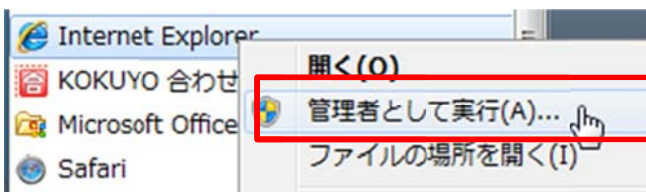

「Internet Explorer」を探し、その上で「**右クリック**」をしてメニューを表示させます
「管理者として実行」を選択します

実行許可を聞いてきたら「はい」を選んでください

2. Windows 7 で「管理者として実行」

まず、**今起動している Internet Explorer を全て終了**してください。全て終了しないと、有効にならないことがあります。

 から  **すべてのプログラム** でソフトウェアを全て表示させます

「Internet Explorer」を探し、その上で「**右クリック**」をしてメニューを表示させます
「管理者として実行」を選択します

実行許可を聞いてきたら「はい」を選んでください