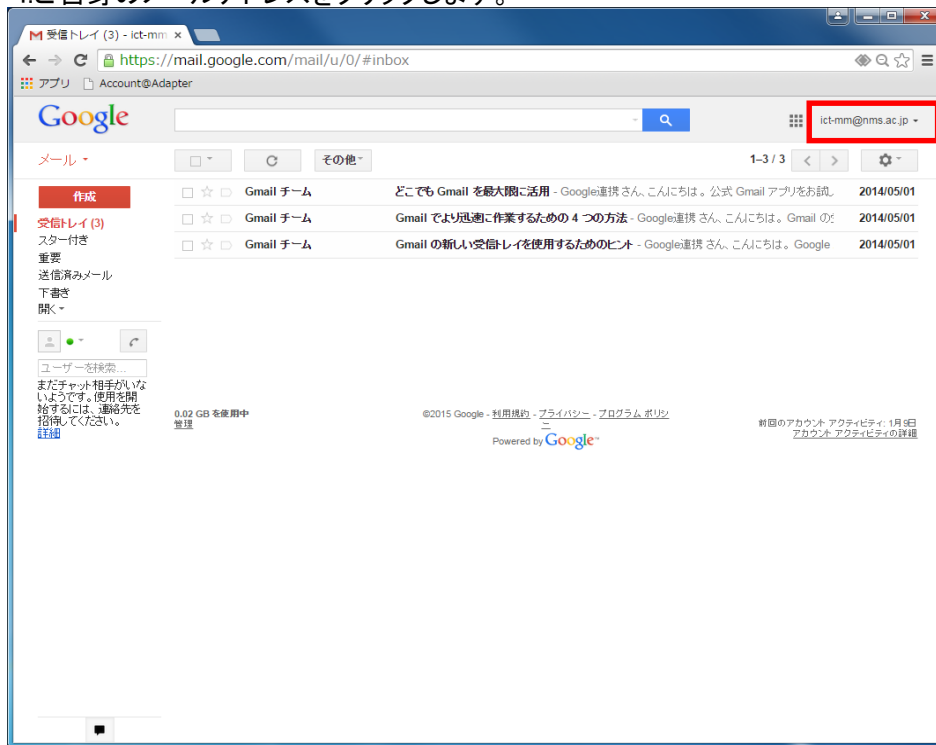

# NMS-Gmailのパスワード変更方法

平成27年6月1日(月) 第2版

- 1.ブラウザ(Google chromeなど)を起動し、Webメール用URLに接続します。  
<https://mail.google.com/a/nms.ac.jp>

- 2.ログイン画面が表示されます。

- 3.ご自身のメールアドレスとパスワードを入力し、[ログイン]ボタンをクリックします。

#### 4.ご自身のメールアドレスをクリックします。