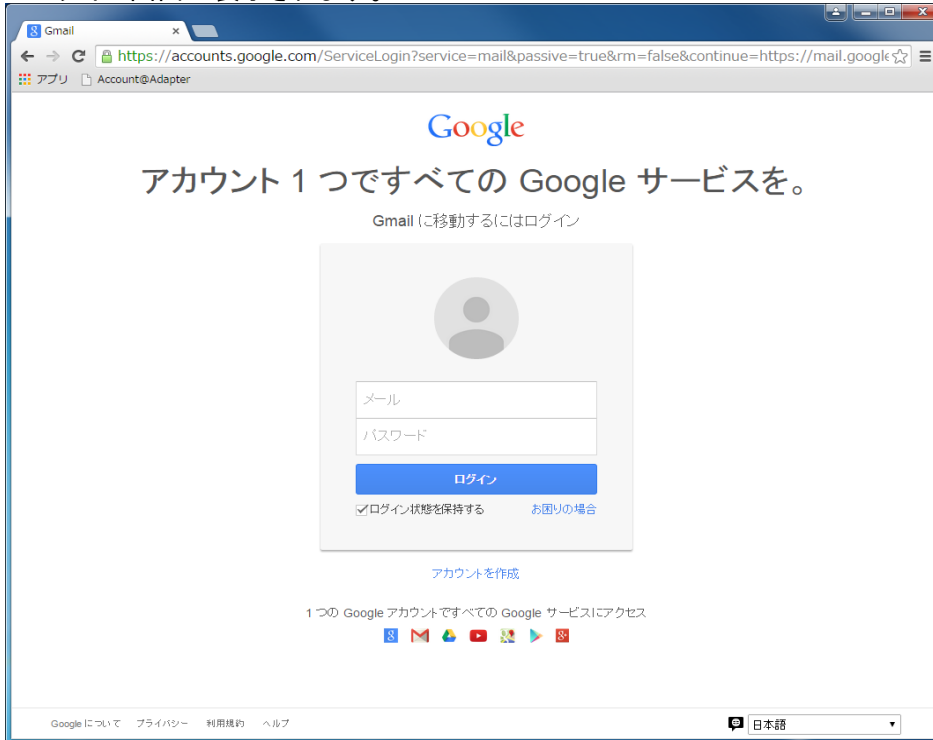

# NMS-Gmailのパスワード変更方法

平成27年6月1日(月) 第2版

- 1.ブラウザ(Google chromeなど)を起動し、Webメール用URLに接続します。  
<https://mail.google.com/a/nms.ac.jp>

- 2.ログイン画面が表示されます。

- 3.ご自身のメールアドレスとパスワードを入力し、[ログイン]ボタンをクリックします。

#### 4.ご自身のメールアドレスをクリックします。