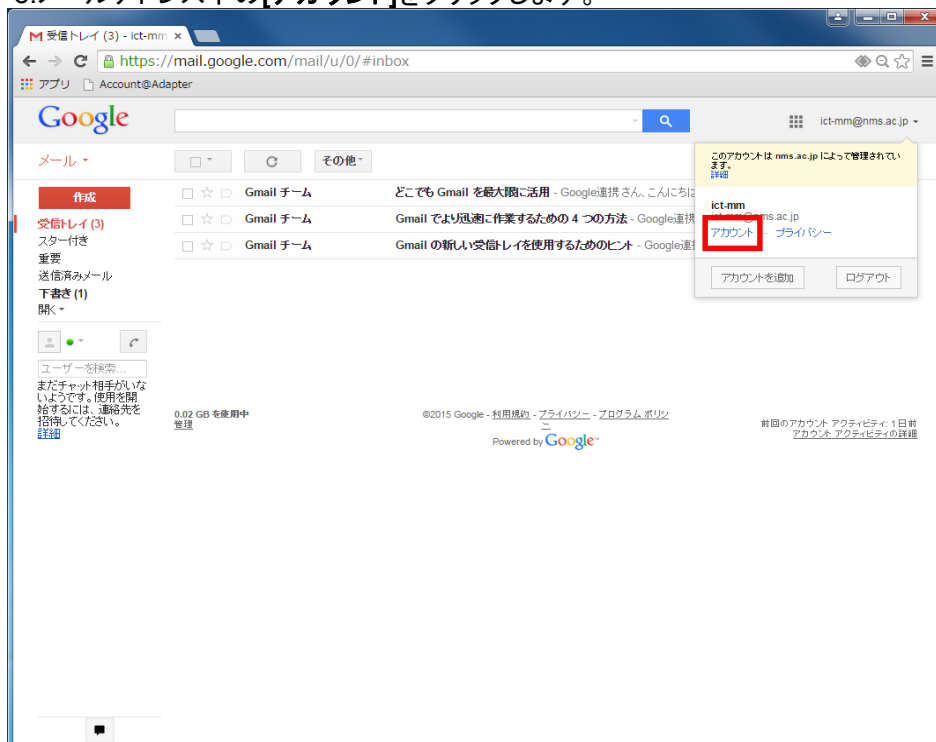

5.メールアドレス下の[アカウント]をクリックします。