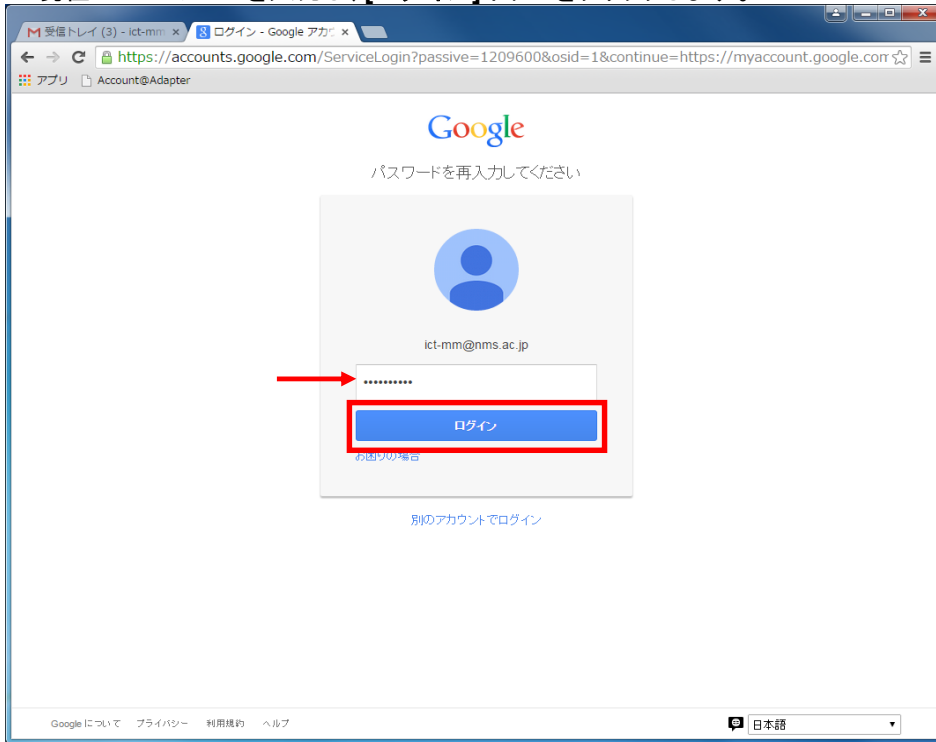

#### 5.メールアドレス下の[アカウント]をクリックします。

6.「アカウント情報」画面が表示されますので、[ログインとセキュリティ]をクリックします。

7.[Googleへのログイン]にある、[パスワードとログイン方法]の[パスワード]をクリックします。

8.現在のパスワードを入力し、**[ログイン]**ボタンをクリックします。

9.新しいパスワードを2回入力し、**[パスワードを変更]**ボタンをクリックします。