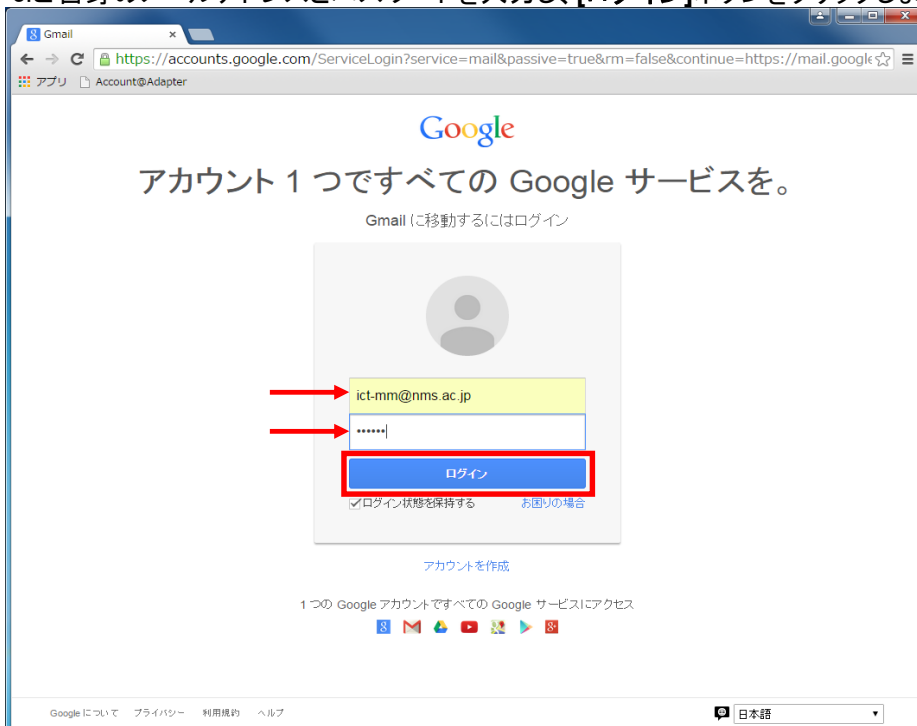

# NMS-Gmailのパスワード変更方法

平成27年6月1日(月) 第2版

- 1.ブラウザ(Google chromeなど)を起動し、Webメール用URLに接続します。  
<https://mail.google.com/a/nms.ac.jp>

- 2.ログイン画面が表示されます。

- 3.ご自身のメールアドレスとパスワードを入力し、[ログイン]ボタンをクリックします。

#### 4.ご自身のメールアドレスをクリックします。