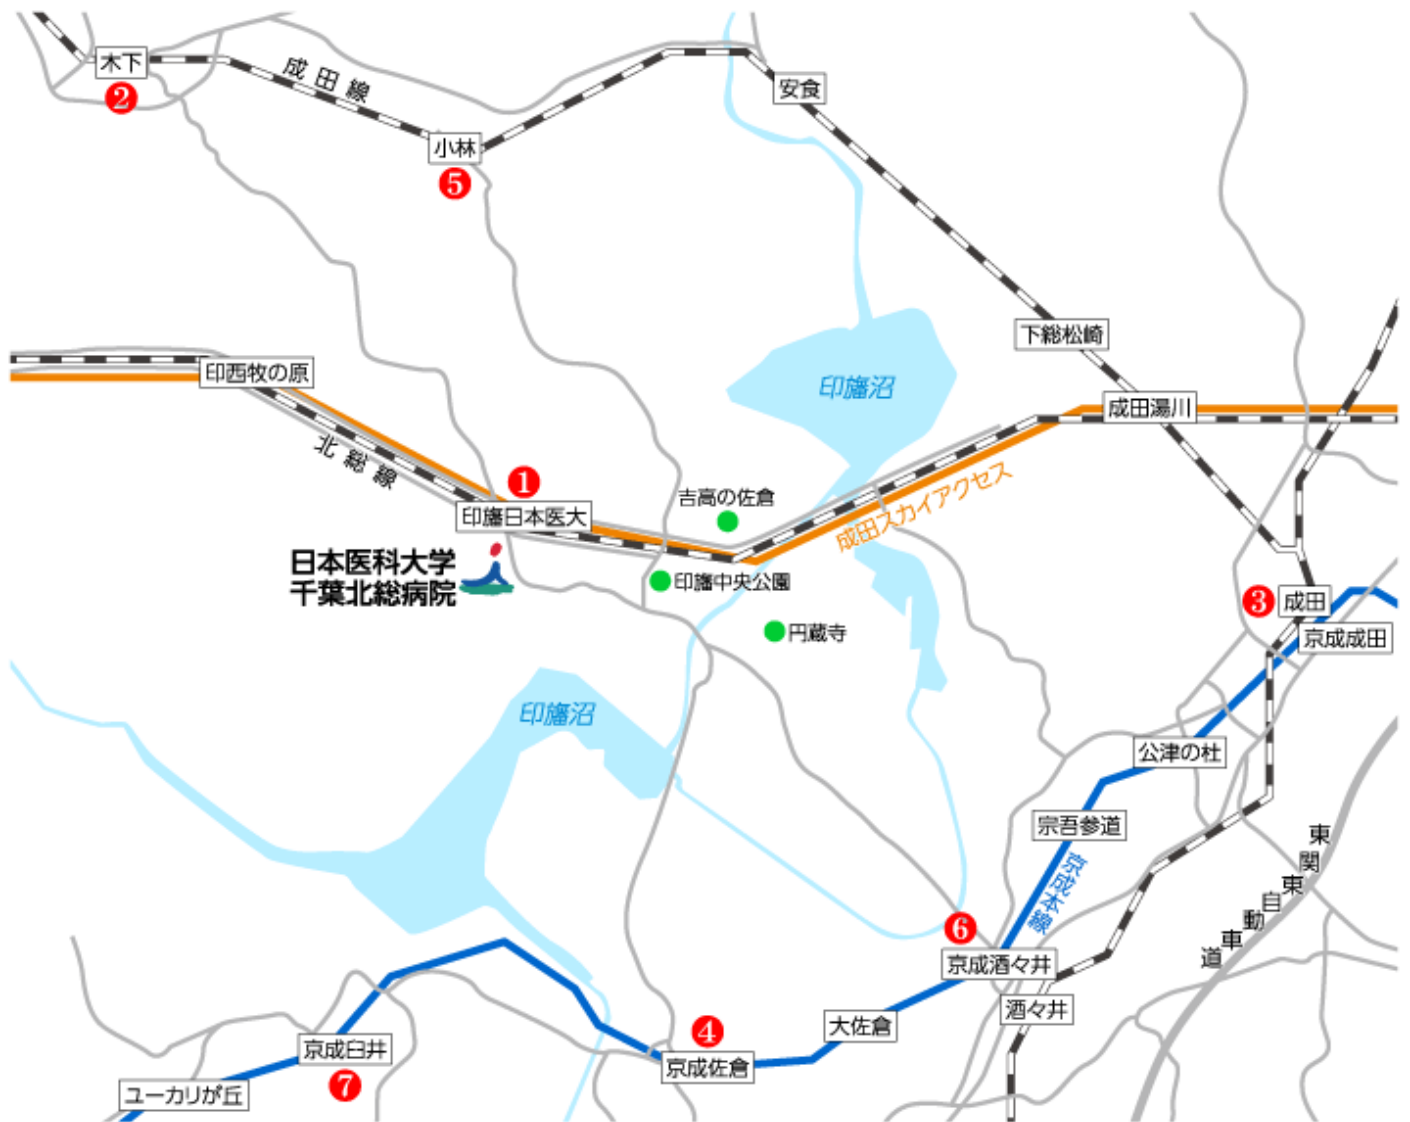

バス運行路線図

2018年12月現在

【バスをご利用の場合】

①	印旛日医大駅	無料送迎バス	約 5 分
②	JR 木下駅北口	無料送迎バス	約 20 分
③	JR 成田駅西口	無料送迎バス	約 20 分
④	京成佐倉駅北	【有料】路線バス	約 20 分
⑤	JR 小林駅	【有料】循環・路線バス	約 20 分
⑥	京成酒々井駅	【有料】路線バス	約 20 分
⑦	京成臼井駅	【有料】路線バス	約 20 分

時刻表につきましては[こちらをご参照ください](#)