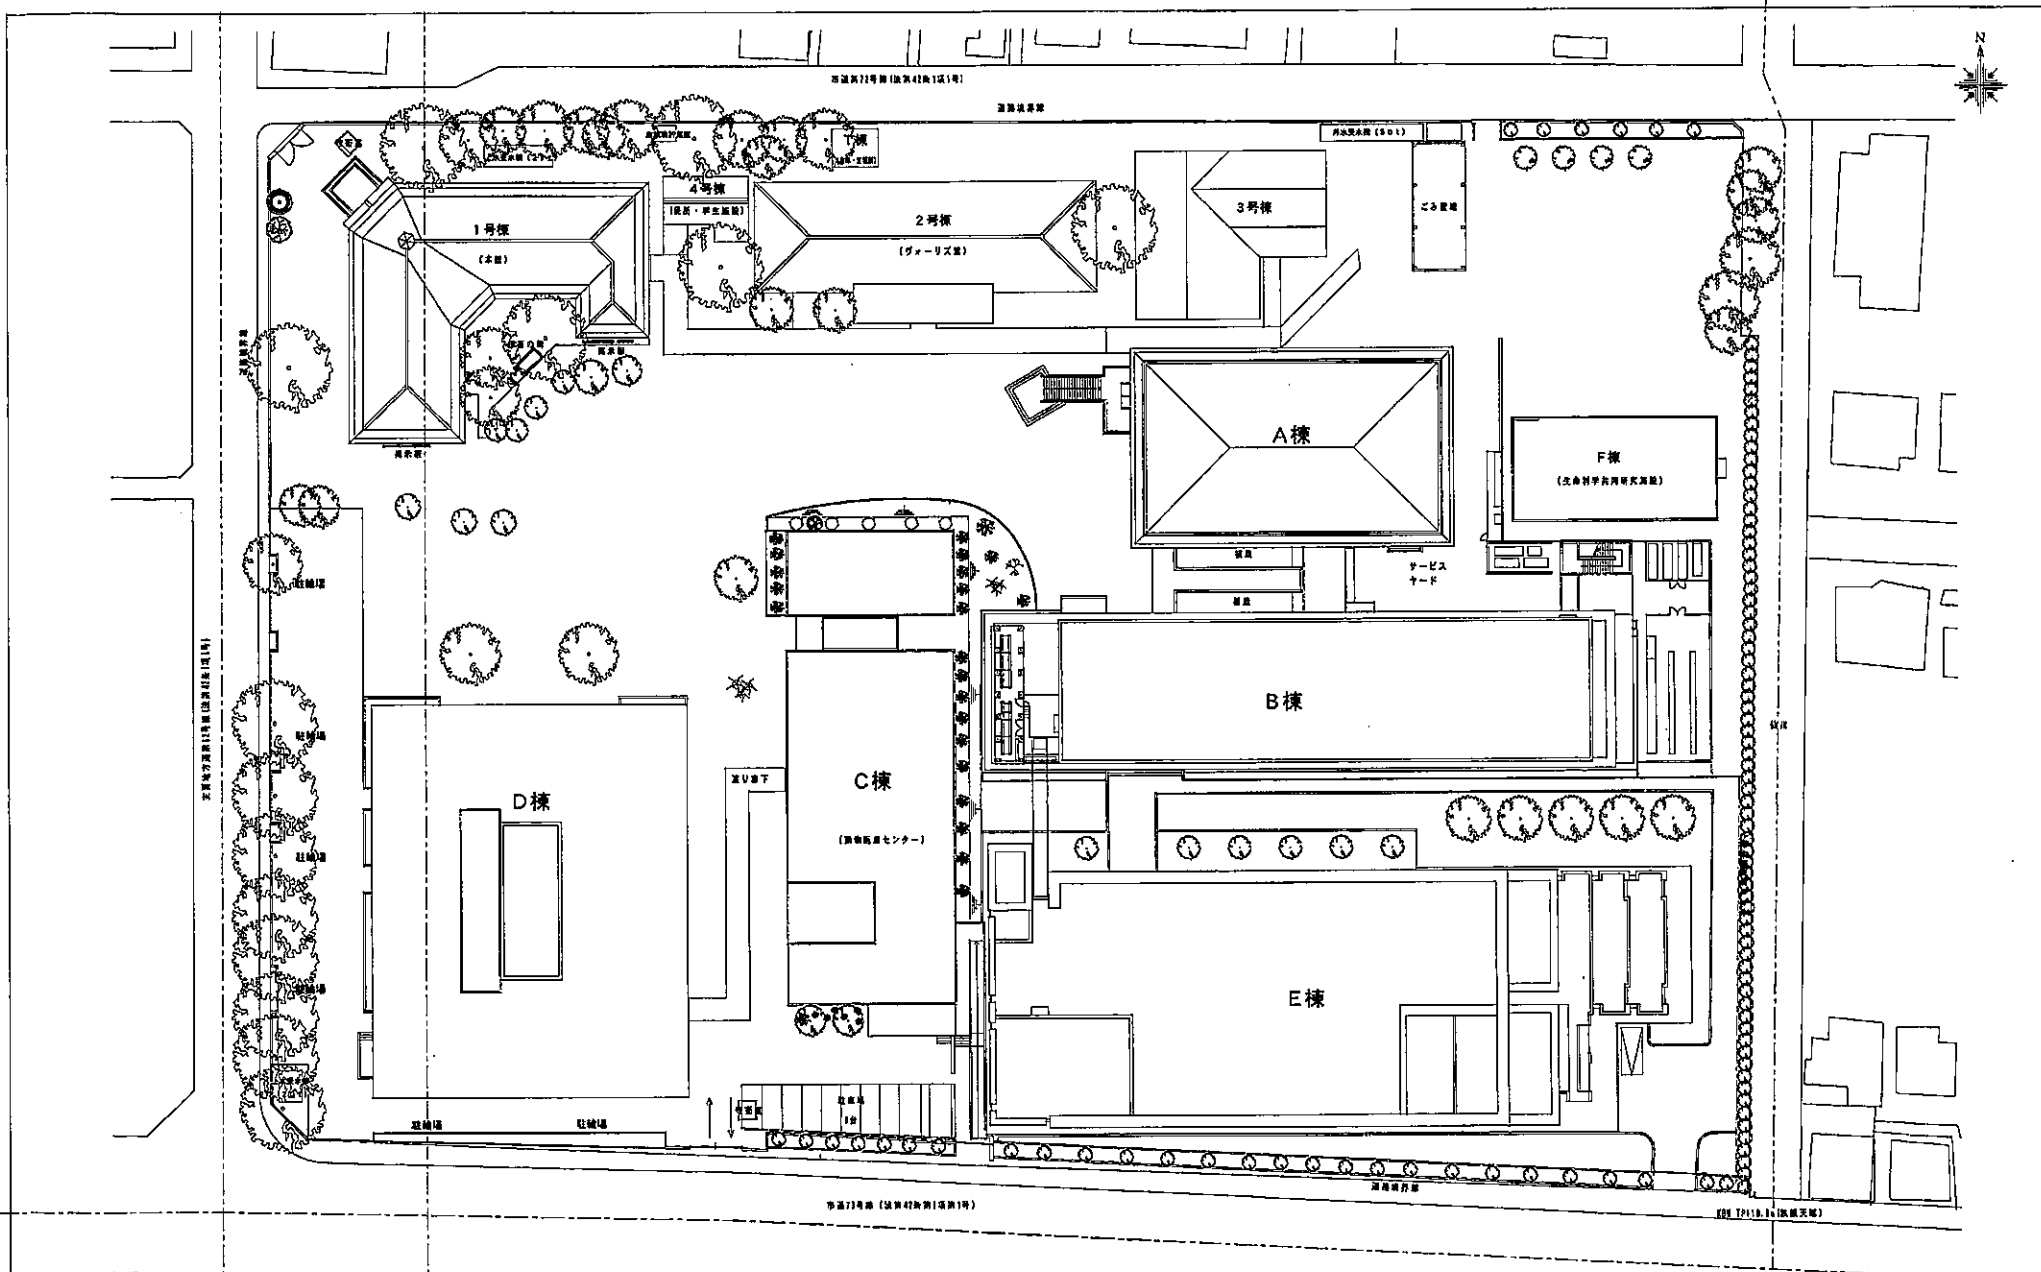

日本医科大学武蔵境校舎
 日本獣医生命科学大学
 第一校舎 配置図

日本医科大学武蔵境校舎
 日本獣医生命科学大学
 第一校舎 敷地配置図

千葉北総地区