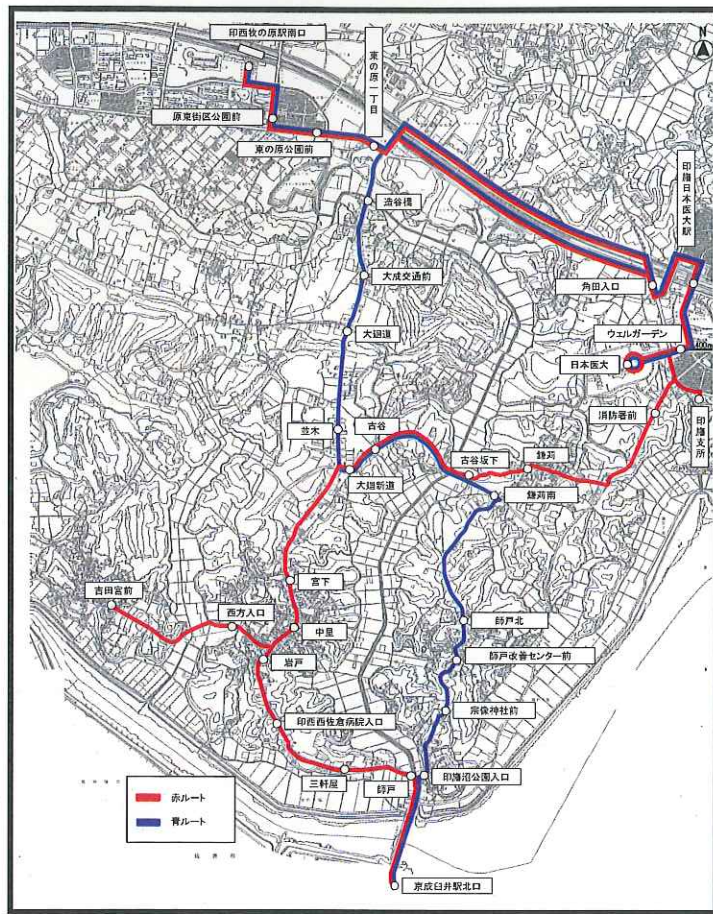

# 宗像路線 赤ルート・青ルート 系統表

※今回の改正によるルートの変更はありません。

赤ルート  
青ルート  
※□のバス停は、始発・終点バス停

# 宗像路線バスが 令和元年10月1日から 新ダイヤで運行

平成30年12月から実証運行を開始した「宗像路線」は、現在の利用状況や運行状況等を踏まえて、**令和元年10月1日から新ダイヤで運行**します。

引き続き、通勤、通学、通院、買い物等、多くの皆様の積極的なご利用をお願いします！

※ルートの変更はありません。  
ダイヤの改正のみ実施します。

運行に関するお問合せ (有)大成交通 TEL 0476-99-1195

◆新しい運行ダイヤ、運賃、系統などは、次ページをご覧ください。