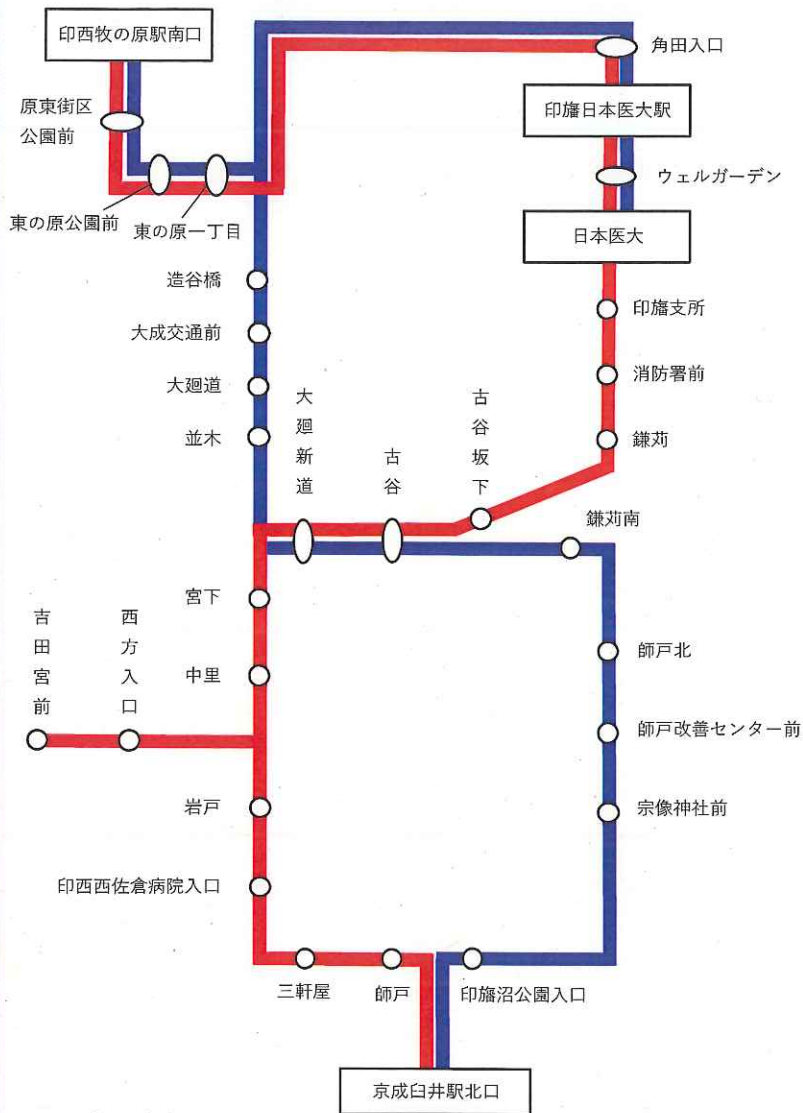

# 宗像路線 赤ルート・青ルート 系統表

※今回の改正によるルートの変更はありません。

赤ルート  
青ルート  
※□のバス停は、始発・終点バス停

# 宗像路線バスが 令和元年10月1日から 新ダイヤで運行

平成30年12月から実証運行を開始した「宗像路線」は、現在の利用状況や運行状況等を踏まえて、**令和元年10月1日から新ダイヤで運行**します。

引き続き、通勤、通学、通院、買い物等、多くの皆様の積極的なご利用をお願いします！

※ルートの変更はありません。  
ダイヤの改正のみ実施します。

運行に関するお問合せ (有)大成交通 TEL 0476-99-1195

◆新しい運行ダイヤ、運賃、系統などは、次ページをご覧ください。