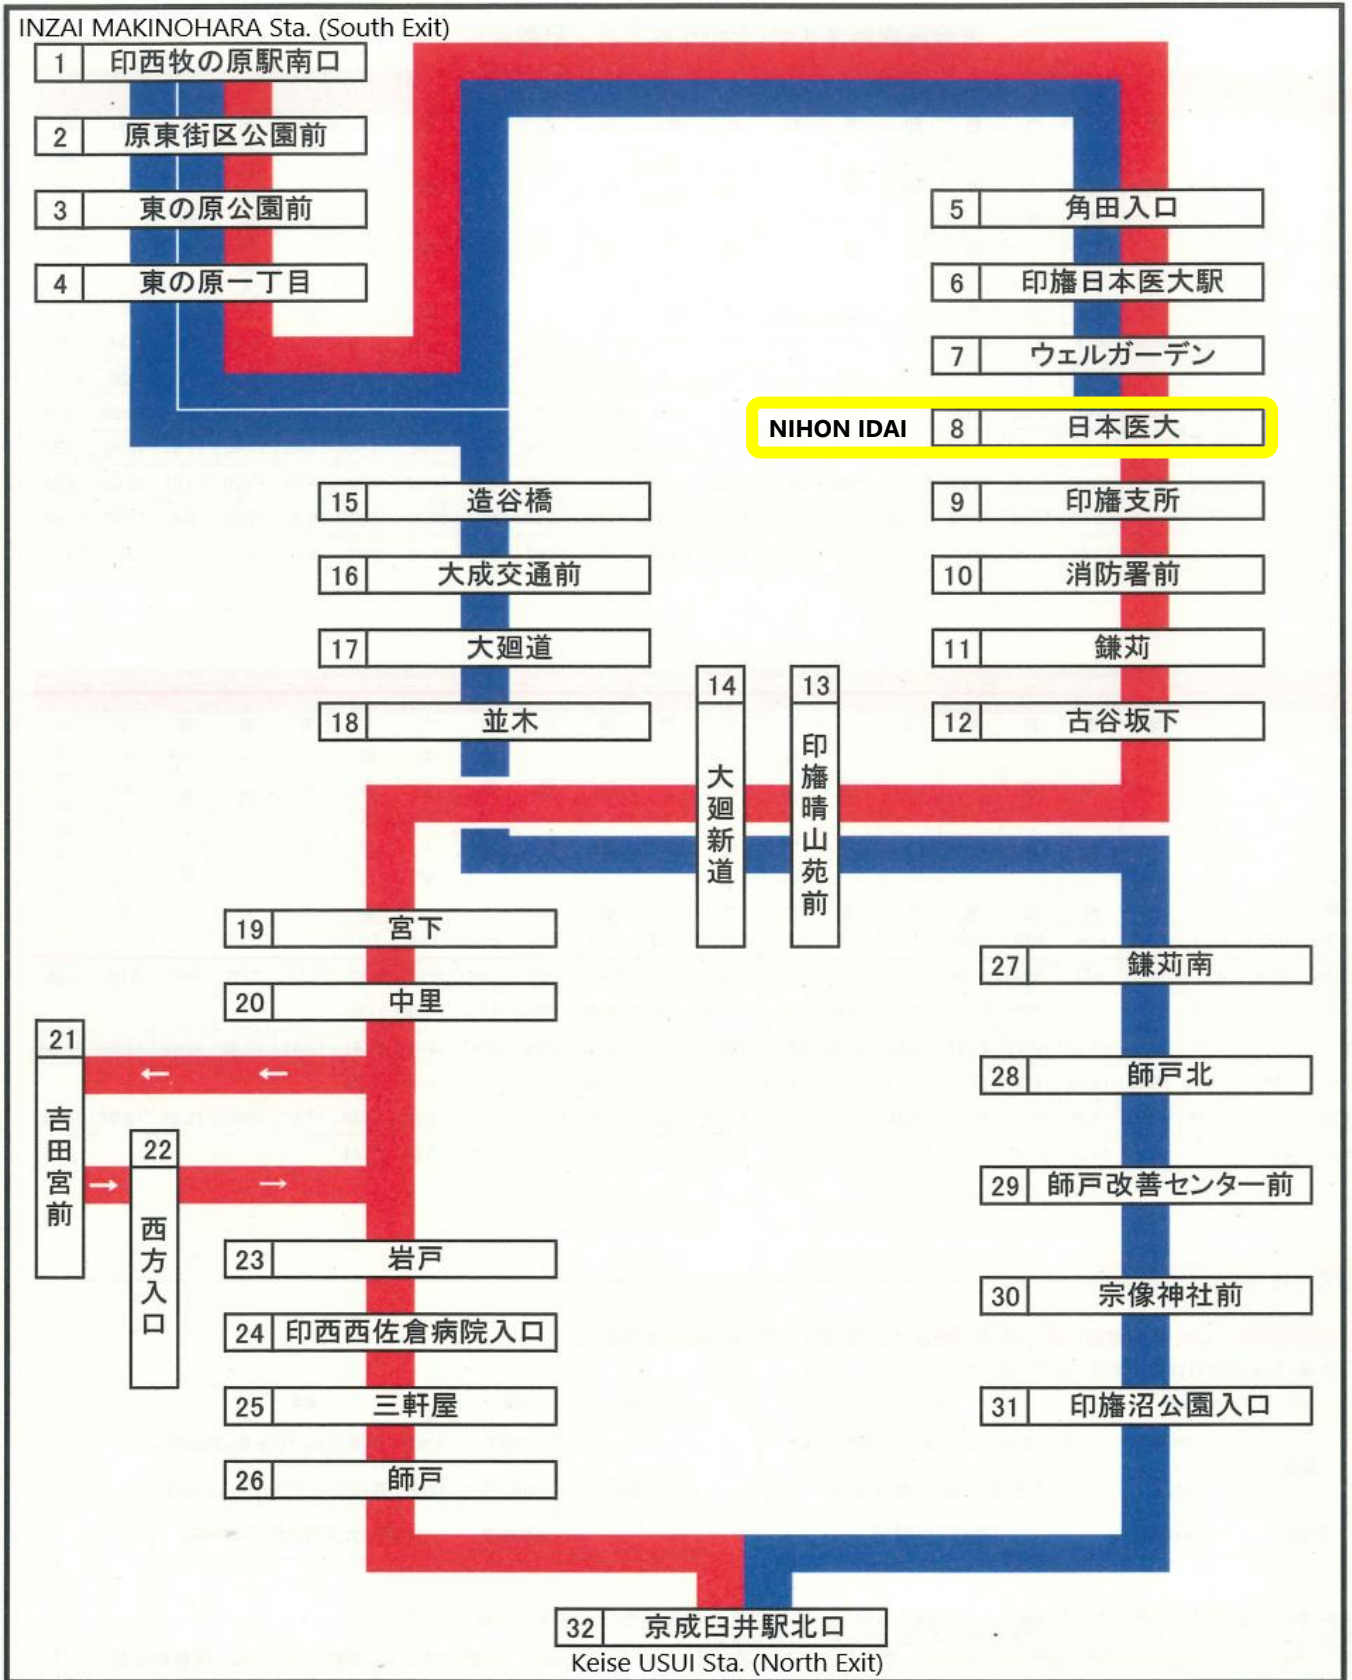

宗像路線系統図

令和6年3月1日改正

赤ルート 京成臼井駅北口～岩戸～吉田宮前～大廻新道～鎌苅～日本医大～印旛日本医大駅～印西牧の原駅南口

青ルート 京成臼井駅北口～師戸改善センター前～大廻新道～大成交通前～印西牧の原駅南口～印旛日本医大駅～日本医大